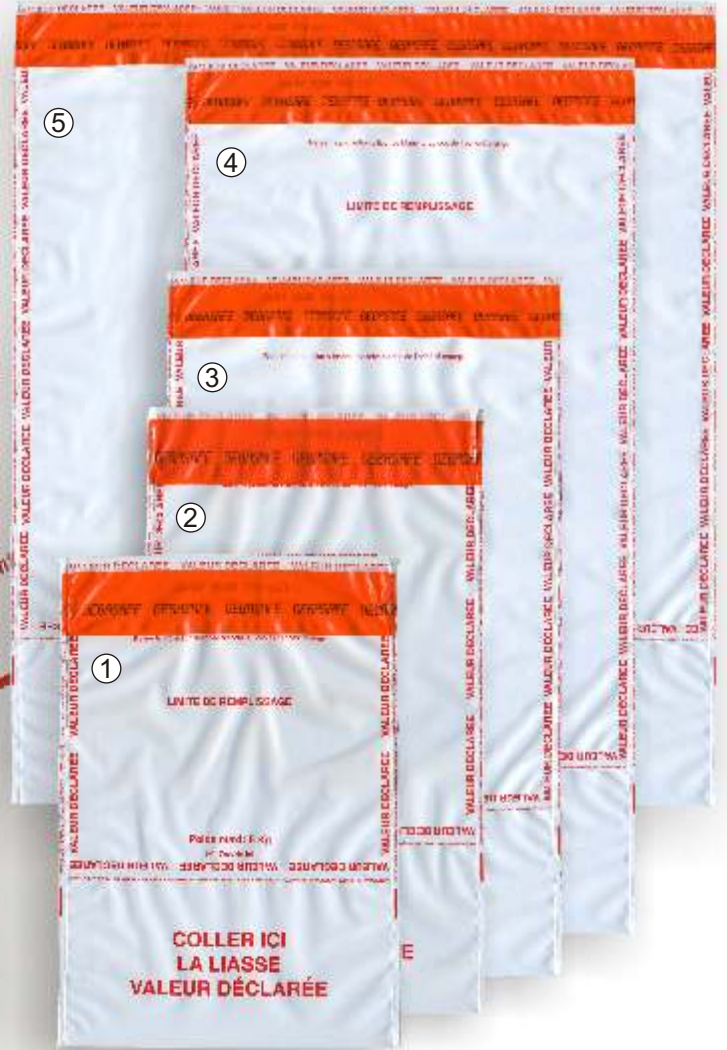

# Enveloppe sécurisée DEBASAPE™ pour Valeur Déclarée

DEBATAPE : La fermeture inviolable

Notre gamme standard sur stock

Image	Code article	Dimensions utiles	Volet porte-liasse	DEBATIN vous propose également des boîtes en polystyrène DEBABOX pour protéger les objets envoyés		
				Code article	Dimensions en mm	
①	820 835	225 x 190 mm	225 x 120 mm	10103	int.	110 x 60 x 30
②	820 831	225 x 270 mm	225 x 120 mm		ext.	150 x 100 x 60
③	820 830	265 x 340 mm	265 x 120 mm			
④	820 834	305 x 460 mm	305 x 120 mm	5104	int.	160 x 110 x 30
⑤	820 832	485 x 400 mm	485 x 120 mm		ext.	200 x 150 x 60
				10101	int.	235 x 52 x 35
					ext.	175 x 92 x 65

Le "sur mesure", format et impression\*, est possible sur commande, à partir de 10000 pièces.

\* selon cahier des charges défini par LA POSTE